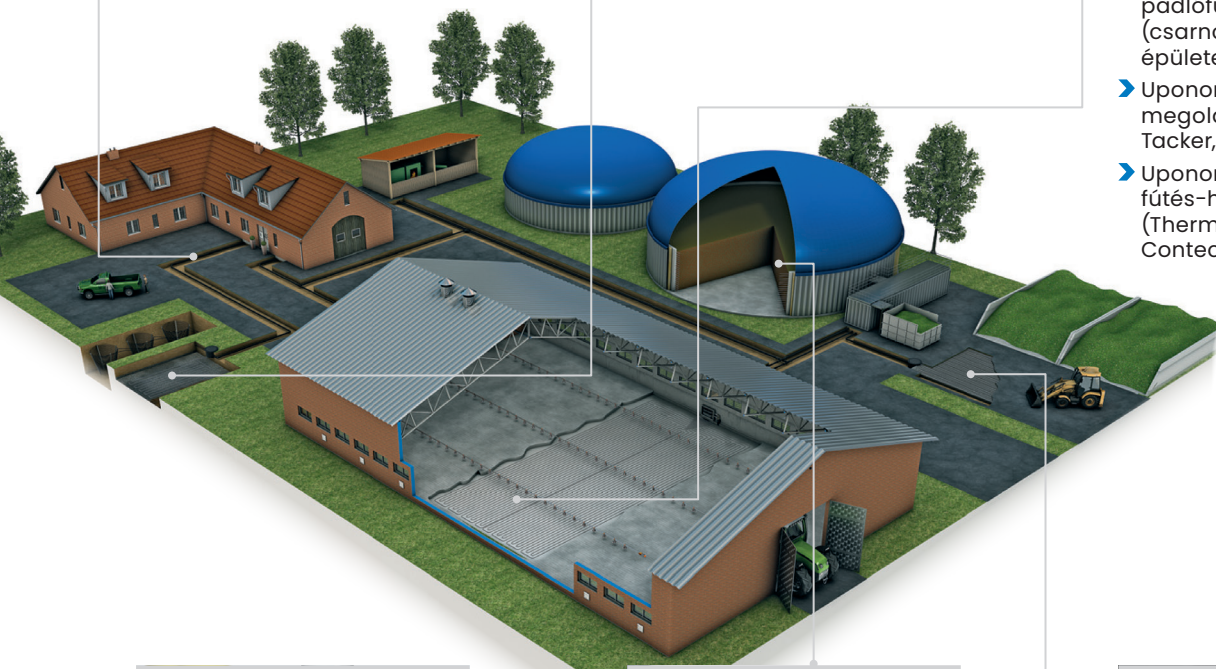

Uponor rendszerek a mezőgazdasági üzem területén

Fűtési víz, ivóvíz vagy HMV
vezetésére épületek között:

- Uponor Ecoflex távvezeték termékcsalád

Talajhőkollektorok
kialakítására:

- Uponor Arena PE100 25x2,3mm cső

Csarnokok vagy lakóépületek
padló-, fal- és mennyezetfűtés-
hűtés megoldására:

- Uponor Magna Ipari padlófűtés megoldása (csarnokok, nagyobb ipari épületek esetén)
- Uponor lakossági padlófűtés megoldásai (Classic, Tecto, Tacker, Klett, Siccus, Minitec)
- Uponor fal/mennyezet fűtés-hűtés megoldásai (Thermatop M/S, Renovis, FIX, Contec ON)

Vízhálózati, fűtési gerinc
és radiátorbekötések
megoldására:

- Uponor Unipipe és Unipipe Plus ötrétegű csővezetékei
- Uponor S-Press, S-Press Plus és RS idomcsaládok

Fermentorok fűtésének
megoldására:

- Uponor Speciális Fermentor fűtési megoldása

Előszigetelt csővezetékek fűtővíz hálózathoz

Előnyök:

- Még egyszerűbb szerelés a rendszer flexibilitásának köszönhetően
- Az Uponor Ecoflex Varia Single 25 és 125 mm közötti mérettartományokban érhető el 6 baros kivitelben
- Uponor Ecoflex Varia Twin 25 és 50 mm közötti mérettartományokban érhető el 6 baros nyomásfokozatban