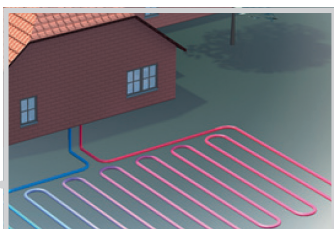

Uponor rendszerek a mezőgazdasági üzem területén

Fűtési víz, ivóvíz vagy HMV
vezetésére épületek között:

- Uponor Ecoflex távvezeték termékcsalád

Talajhőkollektorok
kialakítására:

- Uponor Arena PE100 25x2,3mm cső

Előszigetelt csővezetékek fűtővíz hálózathoz

Előnyök:

- Még egyszerűbb szerelés a rendszer flexibilitásának köszönhetően
- Az Uponor Ecoflex Varia Single 25 és 125 mm közötti mérettartományokban érhető el 6 baros kivitelben
- Uponor Ecoflex Varia Twin 25 és 50 mm közötti mérettartományokban érhető el 6 baros nyomásfokozatban