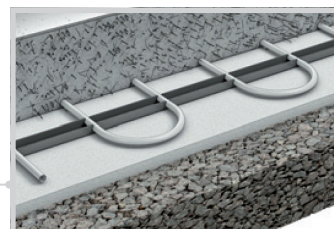

Uponor rendszerek a mezőgazdasági üzem területén

Fűtési víz, ivóvíz vagy HMV
vezetésére épületek között:

- Uponor Ecoflex távvezeték termékcsalád

Talajhőkollektorok
kialakítására:

- Uponor Arena PE100 25x2,3mm cső

Előszigetelt csővezetékek fűtővíz hálózathoz

Előnyök:

- Még egyszerűbb szerelés a rendszer flexibilitásának köszönhetően
- Az Uponor Ecoflex Varia Single 25 és 125 mm közötti mérettartományokban érhető el 6 baros kivitelben
- Uponor Ecoflex Varia Twin 25 és 50 mm közötti mérettartományokban érhető el 6 baros nyomásfokozatban