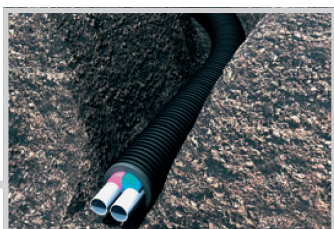

Uponor rendszerek a mezőgazdasági üzem területén

Fűtési víz, ivóvíz vagy HMV
vezetésére épületek között:

- Uponor Ecoflex távvezeték termékcsalád

Talajhőkollektorok
kialakítására:

- Uponor Arena PE100 25x2,3mm cső

Előszigetelt csővezetékek fűtővíz hálózathoz

Előnyök:

- Még egyszerűbb szerelés a rendszer flexibilitásának köszönhetően
- Az Uponor Ecoflex Varia Single 25 és 125 mm közötti mérettartományokban érhető el 6 baros kivitelben
- Uponor Ecoflex Varia Twin 25 és 50 mm közötti mérettartományokban érhető el 6 baros nyomásfokozatban