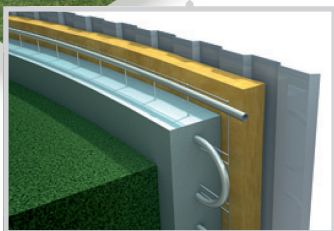

Fermentorok fűtésének
megoldására:

- Uponor Speciális Fermentor fűtési megoldása