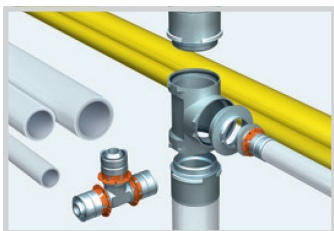

Vízhálózati, fűtési gerinc
és radiátorbekötések
megoldására:

- Uponor Unipipe és Unipipe Plus ötrétegű csővezetékei
- Uponor S-Press, S-Press Plus és RS idomcsaládok