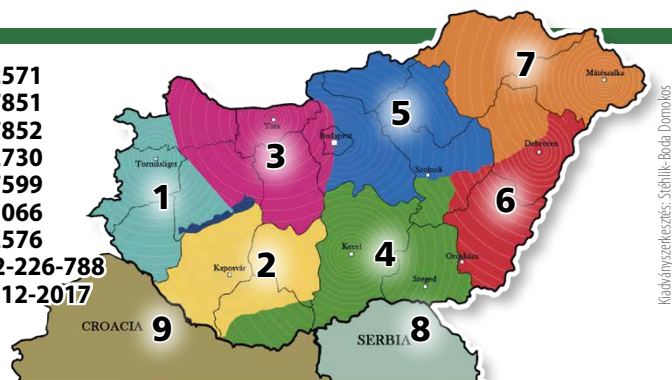

A képek illusztrációk. Az árak 360 Ft / Euro árfolyamig és 2020. december 15-ig vagy a készlet erejéig érvényesek.

Kiadó: Szeged, Székhely: Bócsa, Dornócs