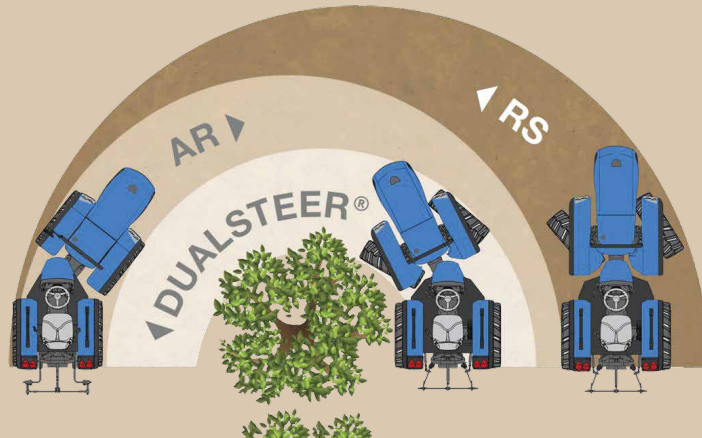

A MINDENT TUDÓ „KIS KERTÉSZ”

BCS nádarató-kéveköltő

- 41,4 m munkaszélesség
- 10 LE-s Lombardini dízel motor
- 4 előre + 1 hátra fokozat
- Oldalankénti kerékfék
- 19 vagy 28 cm-es kötési magasság
- 3 féle kaszaujj választható

2 990 000 FT + ÁFA-TÓL

A képek illusztrációk. Az árak 360 Ft/Euro árfolyamig és 2020. december 15-ig vagy a készlet erejéig érvényesek.

Alappép:

525 000 FT + ÁFA-TÓL

BCS egytengelyes traktorok

- 4,9– 12,2 LE max. teljesítmény
- Benzin vagy dízel üzemű motorok
- 3 előre + 3 hátra fokozat
- Gyors hátramenet kapcsolás
- Megfordítható kormányrúd
- Oldalankénti fék a könnyebb forduláshoz
- Széles eszköz választék

BCS Valiant 600 RS REV traktor

MEGFORDÍTHATÓ VEZETÉSI POZÍCIÓ!

Akciós ár:
7 570 000 Ft + ÁFA
helyett

6 390 000 FT + ÁFA

- 49 LE-s Kohler/Lombardini motor
- 12 + 12 sebességű váltó
- 41 liter/perc hidraulika teljesítmény
- 3 pár kihelyezett szelep
- 1.200 kg max. emelési képesség

Kormányzási mód

- RS – első kerék kormányzás
- AR – derékcsuklós kormányzás
- **DualSteer** – első kerék és derékcsuklós kormányzás kombinációja

BCS Volcan L80 SDT DS traktor – Extra fordulékony

- 75,3 LE-s Kohler/Lombardini motor
- 16 + 16 sebességű váltó
- 84 liter/perc hidraulika teljesítmény
- 2.700 kg max. emelési képesség
- Csepp fülke klímával

Akciós ár:
17 215 000 Ft + ÁFA
helyett

15 990 000 FT + ÁFA

Dual Steer kettős kormányzás – derékcsuklós és első kerék kormányzás egyben