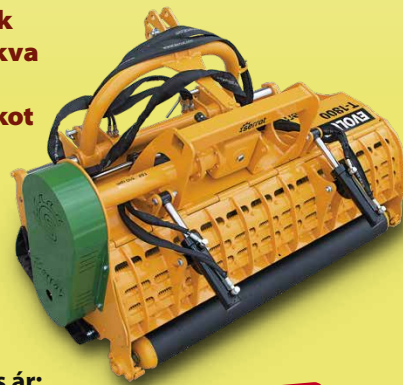

Interpiquet kitérős zúzó – nagy térállású gyümölcsösbe

Előnyei:

- Nagy munkaszélesség – 1,2 m átmérőjű tárcsa
- Nagy traktorközéptől való kinyúlás – 3,1 m
- 3 forgó kés mely a kisebb ágakat is aprítja
- Állítható kitéritési erő szükséglet

Egyoldali kivitel:

2 150 000 FT + ÁFA

Kétoldali kivitel:

4 990 000 FT + ÁFA

Serrat Evolution zúzó kosárral

Felszereltség:

- 2,0 m munkaszélesség
- 8 cm max. ágvastagság
- Hidraulikus oldalra kitolás
- 10 mm vastag acél váz
- Szabodon futós hajtómű
- 450 mm-es POLSER rotor
- Hátsó henger, csúszótalpak
- **Hidraulikus hátsó kosár:**
- **Kinyitva durva apríték**
- **Lecsukva finom aprítékot készít**