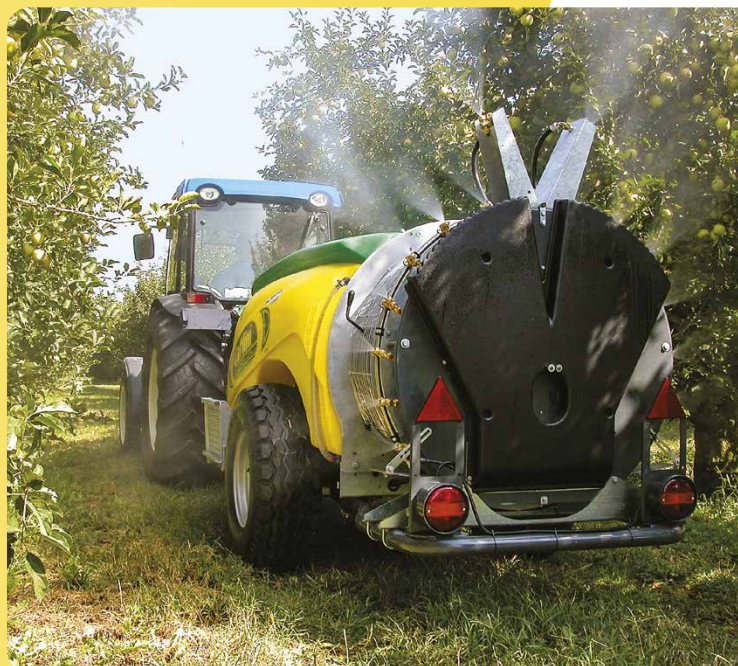

**Modern, takarékos
permetező**

+ Előnyei:

- ✓ A fordított légáramos permetező előnyeivel felül
- ✓ Minimális szélérzékenység
- ✓ Az elektrosztatikus rendszer miatt jobb vegyszer megtapadás, felszívódás
- ✓ Precíz, kiszámítható vegyszer felhasználás a számítógépes szabályzásnak köszönhetően
- ✓ Kisebb, jobban terelt légáram, mely kisebb üzemanyag felhasználást eredményez