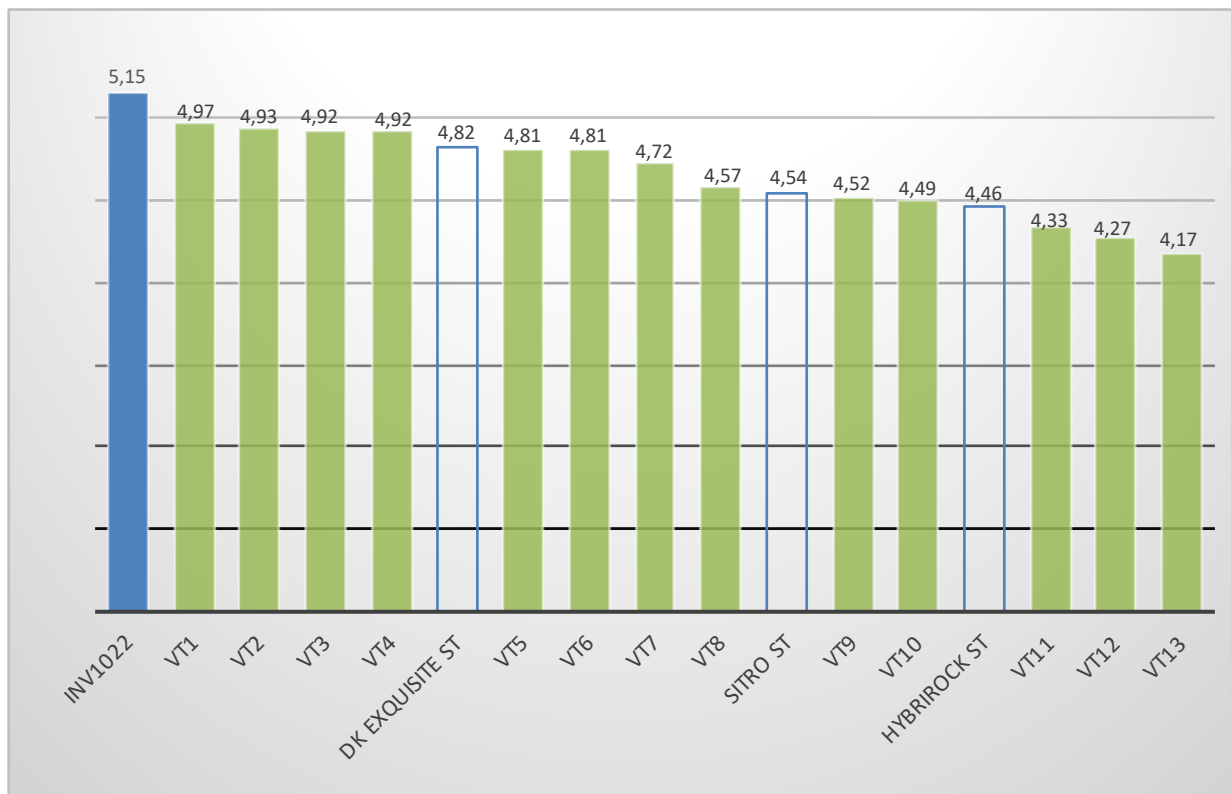

INV1022 termése 2014-ben

Forrás NÉBIH Káposztarepce kiscarcellás fajtaösszehasonlító kísérletek középérésű 1/A hibridek 2014